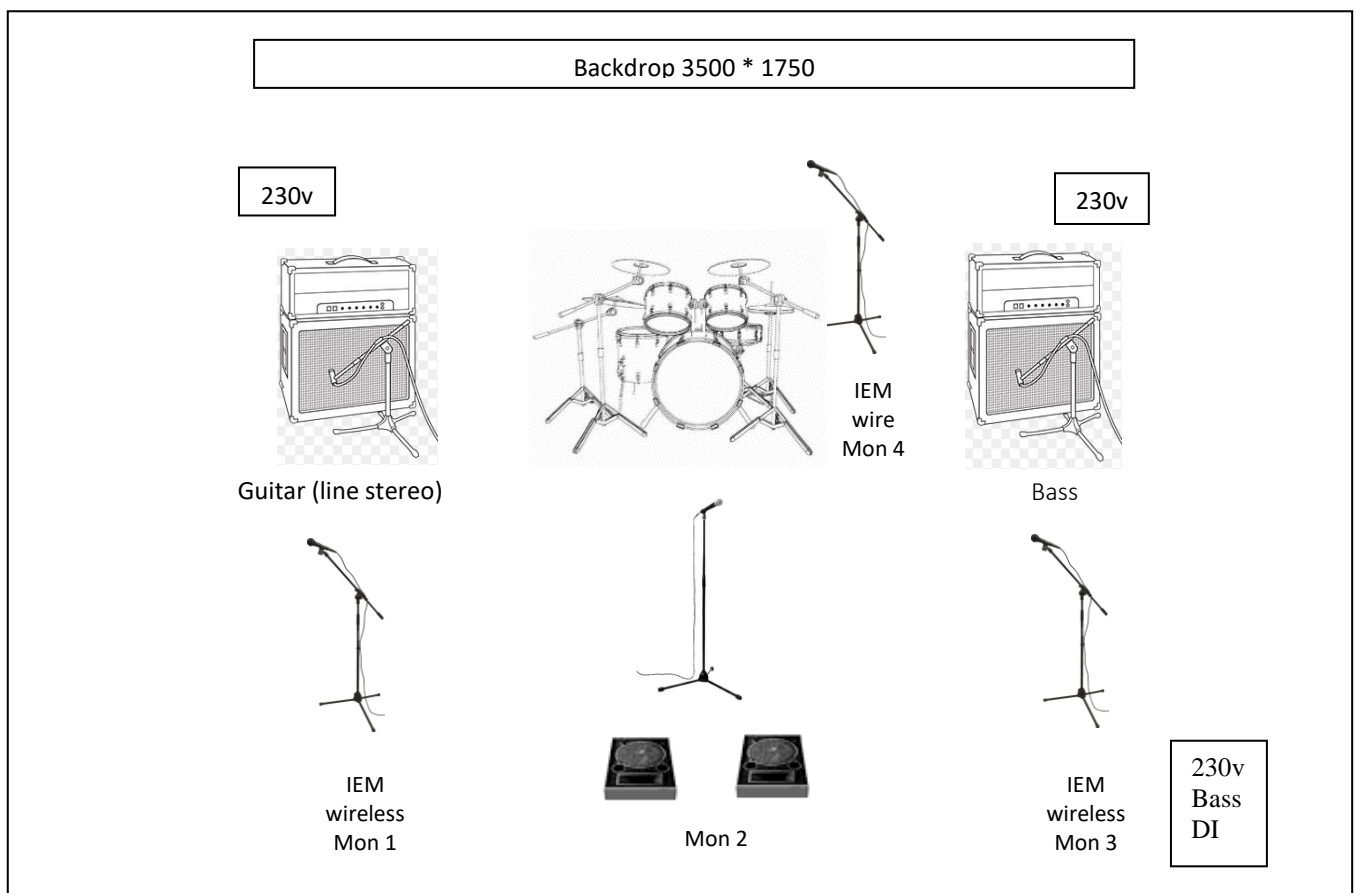

BadCase

stagemap

Contact:

Heikki +358 50 462 2262

Jussi +358 41 545 8161

info@badcase.fi